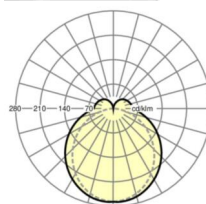

параметры

номер заказа	18230474100
код EAN	4020863308613
номер таможенного тарифа	94051190
Знак прохождения контроля	IP 20, класс защиты I, F, HACCP DIN10500/Food/IFS-пригодность для применения/BRC, Indoor, CE
Степень ударпрочности IK	IK03 (10°C bis 25°C)
Температура окружения	ta 10°C в 25°C
Гарантийный срок	5 лет
Государственные программы поддержки	BEG - государственные субсидии для энергосберегающих зданий (действительна только для Германии)

электротехника

Балласт	Электронный драйвер, дежурное освещение 3ч. (1 штука)
Мощность системы	34W
сетевое напряжение	230V/50Hz
класс энергосбережения/Источник света	B

Оптика

Оснастка	LED, цветопередача/оттенок света CRI ≥ 80 / 4000K
Допуск для координаты цветности (MacAdam)	3SDCM
Фотобиологическая безопасность (светильник)	RG1
Номинальный световой поток	5959lm
Номинальный световой поток-при дежурном освещении	822lm
Срок службы LED	50000h L80/B10 (Tq 25°C)
светоотдача светильников	173lm/W
Угол излучения	130° (C0) / 110° (C90)
UGR поп./вдоль	24.6 / 23.1

DEEP-LINK

<https://www.regiolum.de/ru/article/18230474100>

63